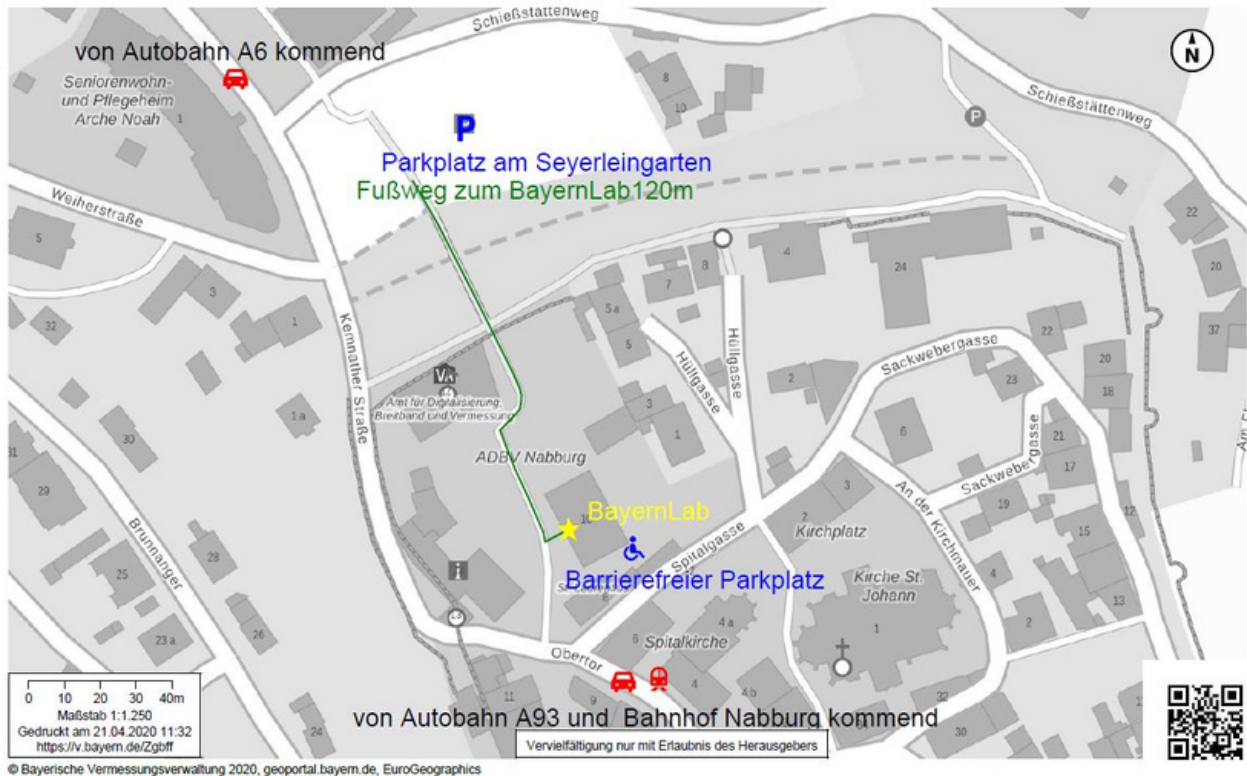

BayernLab Nabburg – Ihr Weg zu uns

Obertor 10, 92507 Nabburg

Sie erreichen uns

mit dem PKW

- Autobahn A6 (Ausfahrt Nabburg West)
- Autobahn A93 (Ausfahrt Nabburg)

mit dem Zug

- Bahnhof Nabburg an Bahnlinie Regensburg-Weiden-Hof

Kostenlose Parkplätze

stehen auf dem Parkplatz am Seyerleingarten zur Verfügung.

Ein barrierefreier Parkplatz befindet sich direkt am BayernLab.

Hinweis: Das Parken in der Altstadt ist nur in den dafür vorgesehenen markierten Parkflächen zeitlich begrenzt gestattet!